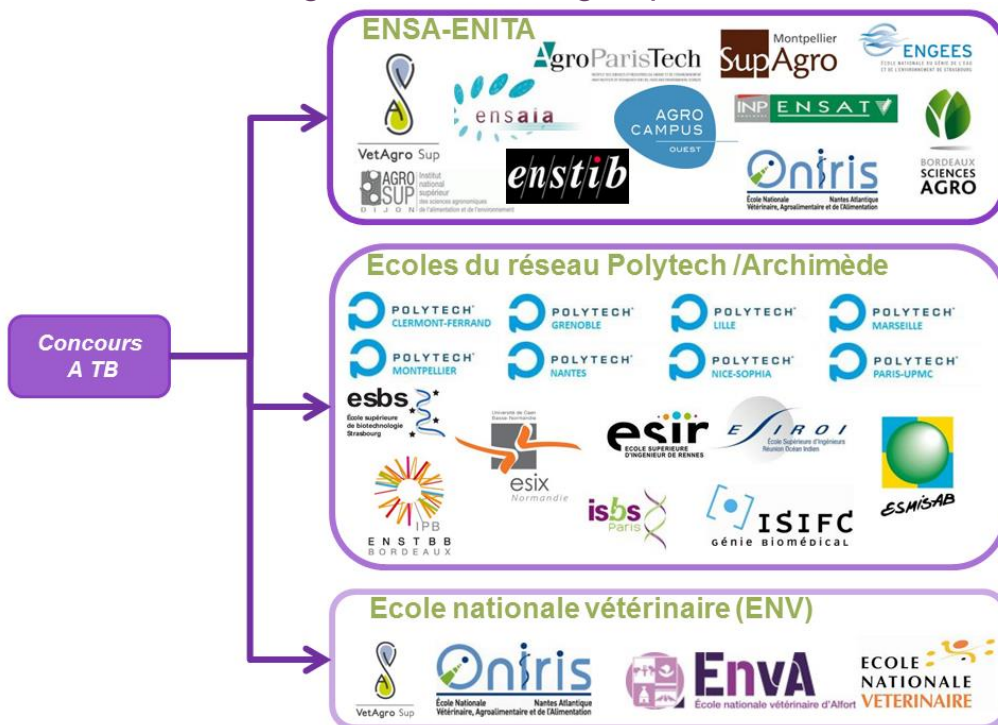

Classe Préparatoire TB-LYON (Technologie & Biologie)

<http://prepatblyon.free.fr>

Quels sont les débouchés de la Classe Préparatoire TB?

Le concours commun Agro-véto A-TB regroupe 3 réseaux d'écoles :

De nombreuses autres écoles d'ingénieurs recrutent des étudiants sur dossier provenant des prépas TB :

Les règles d'admissibilité pour toutes ces écoles sont différentes.

Il existe aussi des passerelles entre les universités et les classes préparatoires : L'attestation de parcours de formation.